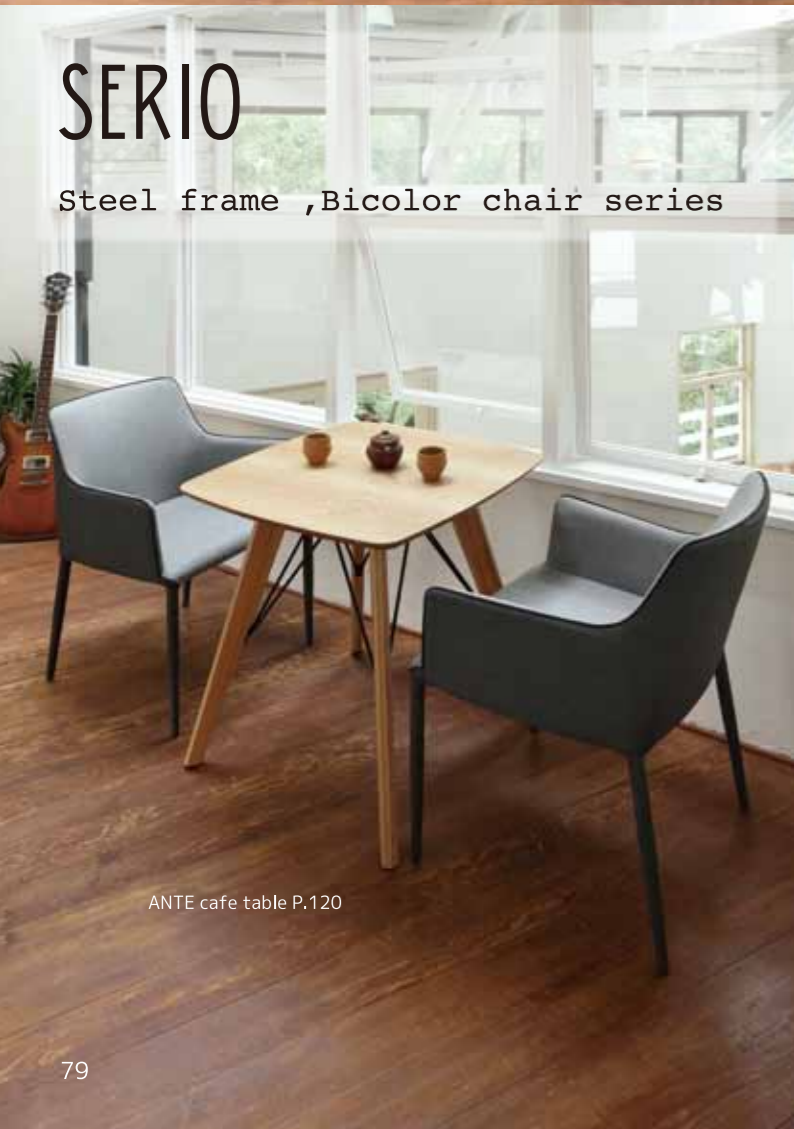

BEAK side table P.111

TURM living・cafe table P.114

SERIO

Steel frame ,Bicolor chair series

ANTE cafe table P.120

CELO dining table P.50

セリオ チェア
 TDC-9832 (ブルー)
 TDC-9835 (グレー) ¥ 17,000 (+税)

W440xD545xH770mm Sh430mm 詳細 P.77

2脚入 / 1梱包

TDC-9832

TDC-9835

セリオ アームチェア
 TDC-9842 (ブルー)
 TDC-9845 (グレー) ¥ 24,500 (+税)

W545xD580xH760mm Sh430mm Ah595mm 詳細 P.77

1脚入 / 1梱包

TDC-9842

TDC-9845