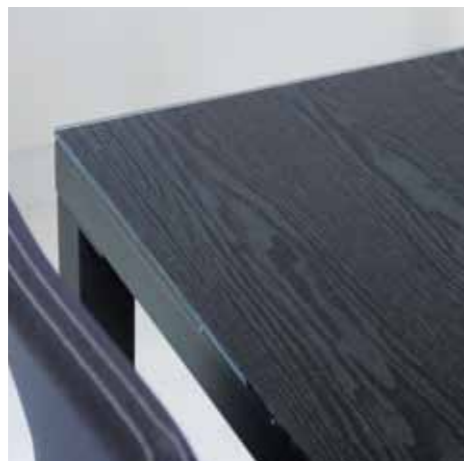

ホワイト柄 (GDT-7631/7721)

ナチュラルピーチ柄 (GDT-7636/7726)

ブラックオーク柄 (GDT-7639/7729)

ARGANO dining table
GDT-7639 P.60

BRIGHT chair
TDC-9760 P.86