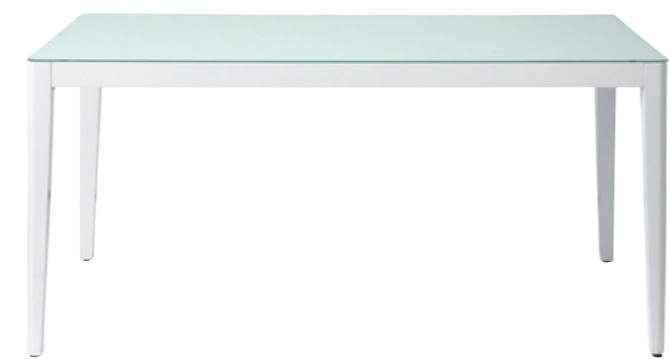

BRIGHT chair P.85~86

LIVE chair P.87~88

Dining & Kitchen item

1350mm

ウィズ ダイニングテーブル 135  
**GDT-7671** (ホワイト)

¥56,800 (税込 ¥62,480)

W 1,350 × D 800 × H 720 mm spec P.131

1500mm

ウィズ ダイニングテーブル 150  
**GDT-7681** (ホワイト)

¥59,800 (税込 ¥65,780)

W 1,500 × D 800 × H 720 mm spec P.132

クロップ ダイニングテーブル 120  
**TDT-1891**

¥86,000 (税込 ¥94,600)

W 1,200 × D 1,200 × H 730 mm  
spec P.132