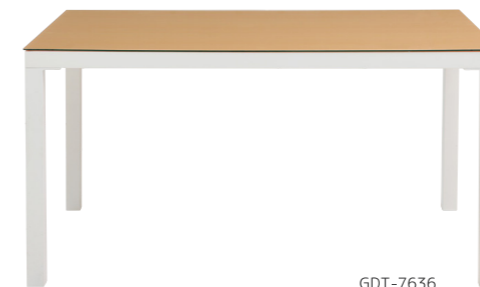

LINK chair P.89~90

1350 mm

1500 mm

GDT-7631

GDT-7721

GDT-7636

GDT-7726

ホワイト (GDT-7631/7721)

ナチュラルピーチ柄 (GDT-7636/7726)

シンプルデザインのガラスダイニングテーブル。ホワイト、ナチュラルピーチ柄、2カラー。

アルガノ ダイニングテーブル 135
GDT-7631 (ホワイト)
GDT-7636 (ナチュラル)

¥39,800 (税込 ¥43,780)

W 1,350 × D 800 × H 710 mm
 spec P.131 image photo collection P.17~18

アルガノ ダイニングテーブル 150
GDT-7721 (ホワイト)
GDT-7726 (ナチュラル)

¥41,000 (税込 ¥45,100)

W 1,500 × D 800 × H 710 mm
 spec P.131 image photo collection P.17~18