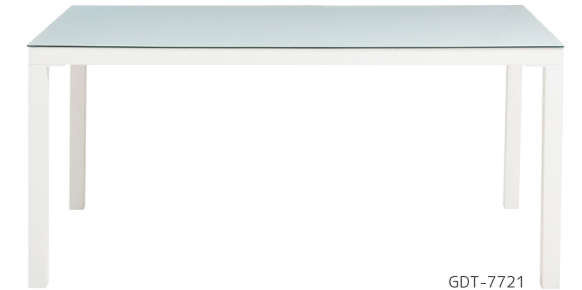

LINK chair P.89~90

1350 mm

1500 mm

GDT-7631

GDT-7721

GDT-7636

GDT-7726

ホワイト (GDT-7631/7721)

ナチュラルピーチ柄 (GDT-7636/7726)

シンプルデザインのガラスダイニングテーブル。ホワイト、ナチュラルピーチ柄、2カラー。

アルガノ ダイニングテーブル 135
GDT-7631 (ホワイト)
GDT-7636 (ナチュラル)

¥39,800 (税込 ¥43,780)

W 1,350 × D 800 × H 710 mm
 spec P.131 image photo collection P.17~18

アルガノ ダイニングテーブル 150
GDT-7721 (ホワイト)
GDT-7726 (ナチュラル)

¥41,000 (税込 ¥45,100)

W 1,500 × D 800 × H 710 mm
 spec P.131 image photo collection P.17~18