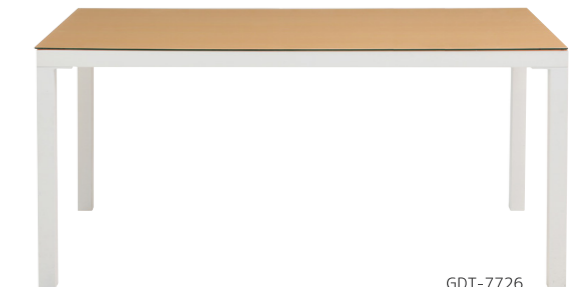

LINK chair P.89~90

1350 mm

1500 mm

GDT-7631

GDT-7721

GDT-7636

GDT-7726

ホワイト (GDT-7631/7721)

ナチュラルピーチ柄 (GDT-7636/7726)

シンプルデザインのガラスダイニングテーブル。ホワイト、ナチュラルピーチ柄、2カラー。

アルガノ ダイニングテーブル 135
GDT-7631 (ホワイト)
GDT-7636 (ナチュラル)

¥39,800 (税込 ¥43,780)

W 1,350 × D 800 × H 710 mm
 spec P.131 image photo collection P.17~18

アルガノ ダイニングテーブル 150
GDT-7721 (ホワイト)
GDT-7726 (ナチュラル)

¥41,000 (税込 ¥45,100)

W 1,500 × D 800 × H 710 mm
 spec P.131 image photo collection P.17~18