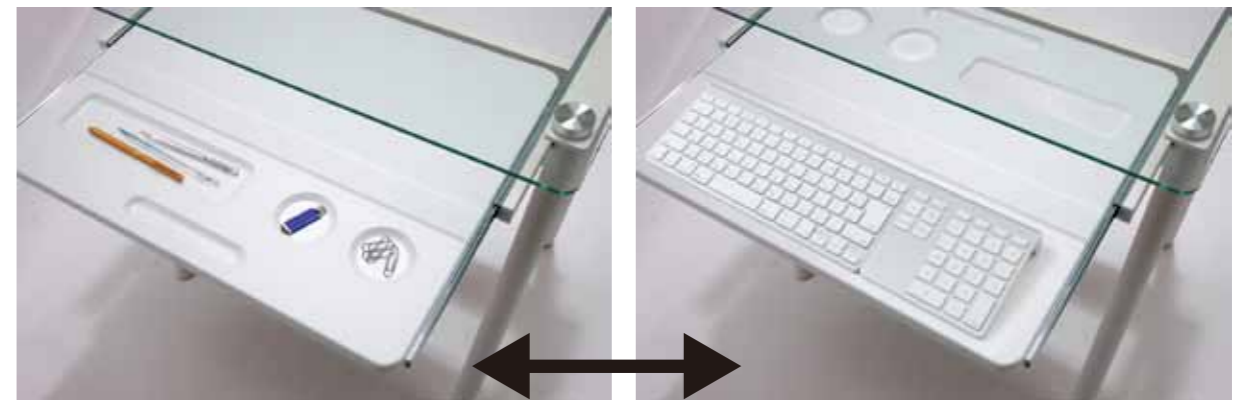

TRISTA

black or white steel & glass
 Clear glass & Slide tray
 compact glass desk series

トリスタ ガラスデスク 70
 EDG-1971 (ホワイト)
 EDG-1979 (ブラック) ¥ 18,000 (+税)

W700xD500xH730mm 詳細 P.125
 image photo collection P.25

小さな文具などが収納できる彫り込み付きスライドトレイは、前後どちらでも取り付けることが可能です。キーボードを置きたいときなど、彫り込みが不要な場合には後面に取り付けて使用可能です。

サイドチェスト
 EDS-1601 (ホワイト)
 EDS-1609 (ブラック) ¥ 21,000 (+税)

W335xD420xH600mm 詳細 P.125
 image photo collection P.25~26