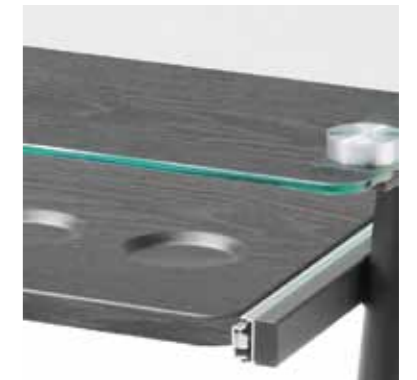

TRISTA

black or white steel & glass
 Clear glass & Slide tray
 compact glass desk series

トリスタ ガラスデスク 70
 EDG-1971 (ホワイト)
 EDG-1979 (ブラック) ¥ 18,000 (+税)

W700xD500xH730mm 詳細 P.125
 image photo collection P.25

小さな文具などが収納できる彫り込み付きスライドトレイは、前後どちらでも取り付けることが可能です。キーボードを置きたいときなど、彫り込みが不要な場合には後面に取り付けて使用可能です。

サイドチェスト
 EDS-1601 (ホワイト)
 EDS-1609 (ブラック) ¥ 21,000 (+税)

W335xD420xH600mm 詳細 P.125
 image photo collection P.25~26